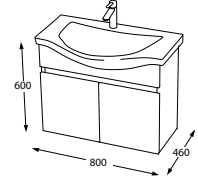

*Aksesuarlar (Aplik,musluk,havlu askısı vb.) ürüne dahil değildir.

BAGNOLI

80 cm

SOLE
80-65-55-45

KURULUM ŐEMASI / MONTAGE INSTRUCTION

KULLANIM KILAVUZU / USER MANUAL

55 cm

Matt White
BANYO DOLABI / BATHROOM CABINET
KOD / CODE : B-15.080.110