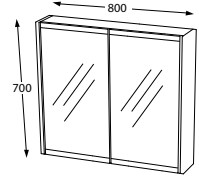

Matt White
BANYO DOLABI / BATHROOM CABINET
KOD / CODE : B-12.065.110