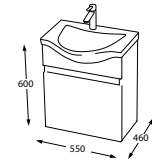

*Aksesuarlar (Aplik,musluk,havlu askısı vb.) ürüne dahil değildir.

BAGNOLI

80 cm

SOLE
80-65-55-45

KURULUM ŐEMASI / MONTAGE INSTRUCTION

KULLANIM KILAVUZU / USER MANUAL

55 cm

Matt White
BANYO DOLABI / BATHROOM CABINET
KOD / CODE : B-15.080.110