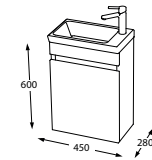

*Aksesuarlar (Aplik,musluk,havlu askısı vb.) ürüne dahil değildir.

BAGNOLI

80 cm

SOLE
80-65-55-45

KURULUM ŐEMASI / MONTAGE INSTRUCTION

KULLANIM KILAVUZU / USER MANUAL

55 cm

Matt White
BANYO DOLABI / BATHROOM CABINET
KOD / CODE : B-15.080.110