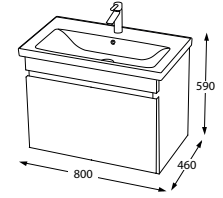

Matt White
BANYO DOLABI / BATHROOM CABINET
KOD / CODE : B-12.065.110