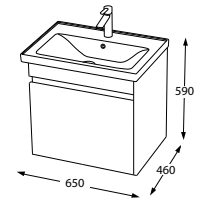

Matt White
BOY DOLABI / WALL UNIT
KOD / CODE : B-13.BOY R.110