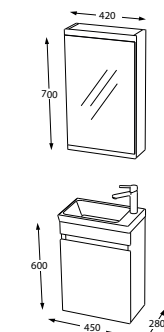

Matt Grey
BOY DOLABI / WALL UNIT
KOD / CODE : B-14.BOY R.111

Latte
BOY DOLABI / WALL UNIT
KOD / CODE : B-14.BOY R.109

*Aksesuarlar (Aplik,musluk,havlu askısı vb.) ürüne dahil değildir.

BAGNOLI

80 cm

CARINO
80-65